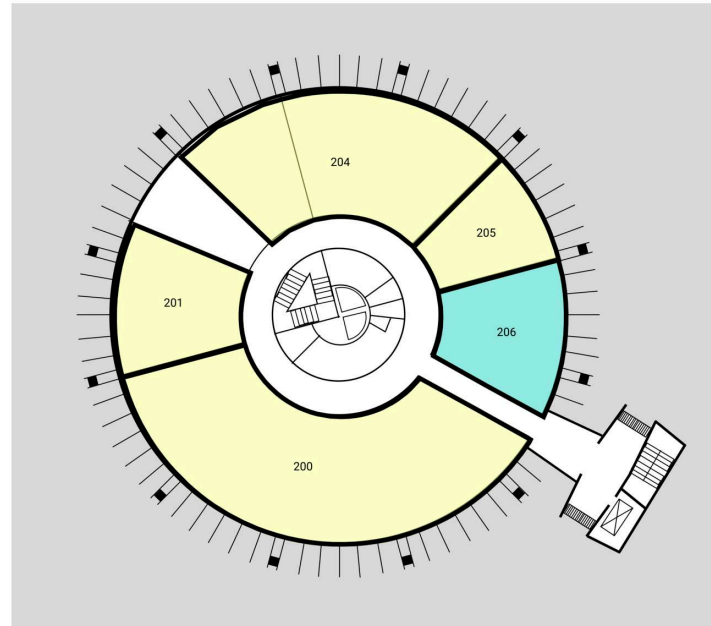

SUITE	Tenant Name	GLA(SF)
200	AVAILABLE	1,880 SF
201	AVAILABLE	560 SF
204	AVAILABLE	1,535 SF
205	AVAILABLE	435 SF
206	MARKET ADVANTAGE	575 SF

VARSITY BUILDING

SUITE	Tenant Name	GLA(SF)
301	AVAILABLE	316 SF
302	AVAILABLE	694 SF
303	ECD HAWAII INC.	435 SF
304	AVAILABLE	435 SF
305	VIOLIN ARTISTRY	435 SF