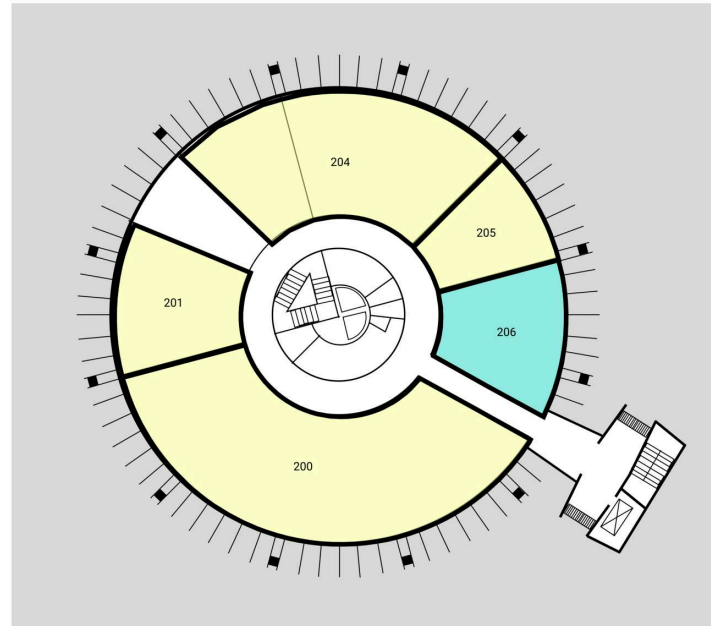

SUITE	Tenant Name	GLA(SF)
200	AVAILABLE	1,880 SF
201	AVAILABLE	560 SF
204	AVAILABLE	1,535 SF
205	AVAILABLE	435 SF
206	MARKET ADVANTAGE	575 SF

VARSITY BUILDING

SUITE	Tenant Name	GLA(SF)	SUITE	Tenant Name	GLA(SF)
301	AVAILABLE	316 SF	306	LAWRENCE R ALLMAN	435 SF
302	AVAILABLE	694 SF	307	OCCUPIED	435 SF
303	ECD HAWAII INC.	435 SF	308	AVAILABLE	870 SF
304	AVAILABLE	435 SF	310	OAHU INTERGROUP OF HAWAII INC.	435 SF
305	VIOLIN ARTISTRY	435 SF	311	AVAILABLE	575 SF