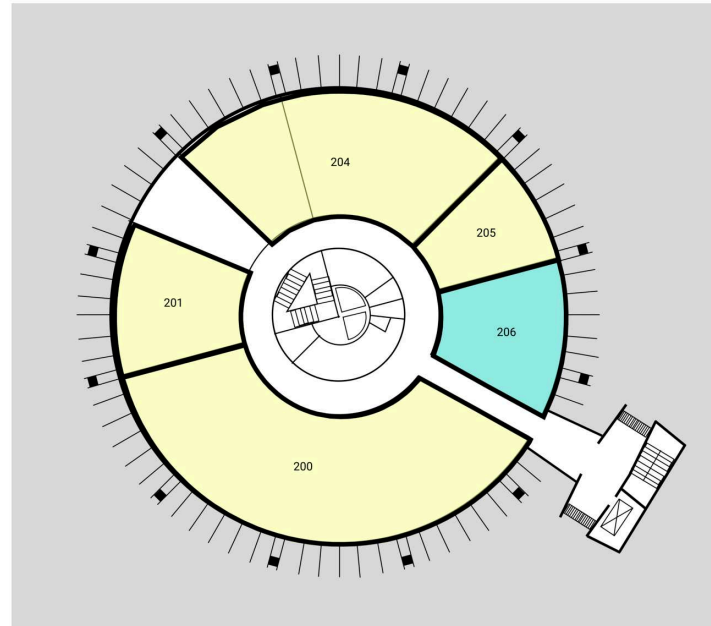

SUITE	Tenant Name	GLA(SF)
200	AVAILABLE	1,880 SF
201	AVAILABLE	560 SF
204	AVAILABLE	1,535 SF
205	AVAILABLE	435 SF
206	MARKET ADVANTAGE	575 SF

VARSITY BUILDING

SUITE	Tenant Name	GLA(SF)
301	AVAILABLE	316 SF
302	AVAILABLE	694 SF
303	ECD HAWAII INC.	435 SF
304	AVAILABLE	435 SF
305	VIOLIN ARTISTRY	435 SF